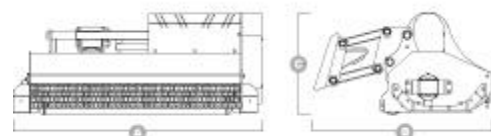

MOD.	MM	KG	N°	N°	CC	L/MIN	BAR	CM	CV	MM	MM	MM
KBP140	1400	665	14	28+14	31	3	65	200	5-6	50-90	1693	1365
KBP160	1600	690	16	32+16	41	3	90	220	5-6	50-90	1893	1365
KBP180	1800	745	20	40+20	41	3	90	220	5-6	50-90	2093	1365
KBP200	2000	790	22	44+22	56	3	110	220	5-6	50-90	2293	1365

Архангельск (8182)63-90-72
Астана (7172)727-132
Астрахань (8512)99-46-04
Барнаул (3852)73-04-60
Белгород (4722)40-23-64
Брянск (4832)59-03-52
Владивосток (423)249-28-31
Волгоград (844)278-03-48
Вологда (8172)26-41-59
Воронеж (473)204-51-73
Екатеринбург (343)384-55-89
Иваново (4932)77-34-06

Ижевск (3412)26-03-58
Иркутск (395)279-98-46
Казань (843)206-01-48
Калининград (4012)72-03-81
Калуга (4842)92-23-67
Кемерово (3842)65-04-62
Киров (8332)68-02-04
Краснодар (861)203-40-90
Красноярск (391)204-63-61
Курск (4712)77-13-04
Липецк (4742)52-20-81

Магнитогорск (3519)55-03-13
Москва (495)268-04-70
Мурманск (8152)59-64-93
Набережные Челны (8552)20-53-41
Нижний Новгород (831)429-08-12
Новокузнецк (3843)20-46-81
Новосибирск (383)227-86-73
Омск (3812)21-46-40
Орел (4862)44-53-42
Оренбург (3532)37-68-04
Пенза (8412)22-31-16

Пермь (342)205-81-47
Ростов-на-Дону (863)308-18-15
Рязань (4912)46-61-64
Самара (846)206-03-16
Санкт-Петербург (812)309-46-40
Саратов (845)249-38-78
Севастополь (8692)22-31-93
Симферополь (3652)67-13-56
Смоленск (4812)29-41-54
Сочи (862)225-72-31
Ставрополь (8652)20-65-13

Сургут (3462)77-98-35
Тверь (4822)63-31-35
Томск (3822)98-41-53
Тула (4872)74-02-29
Тюмень (3452)66-21-18
Ульяновск (8422)24-23-59
Уфа (347)229-48-12
Хабаровск (4212)92-98-04
Челябинск (351)202-03-61
Череповец (8202)49-02-64
Ярославль (4852)69-52-93

Киргизия (996)312-96-26-47

Россия (495)268-04-70

Казахстан (772)734-952-31

<https://niubo.nt-rt.ru/> || nbu@nt-rt.ru